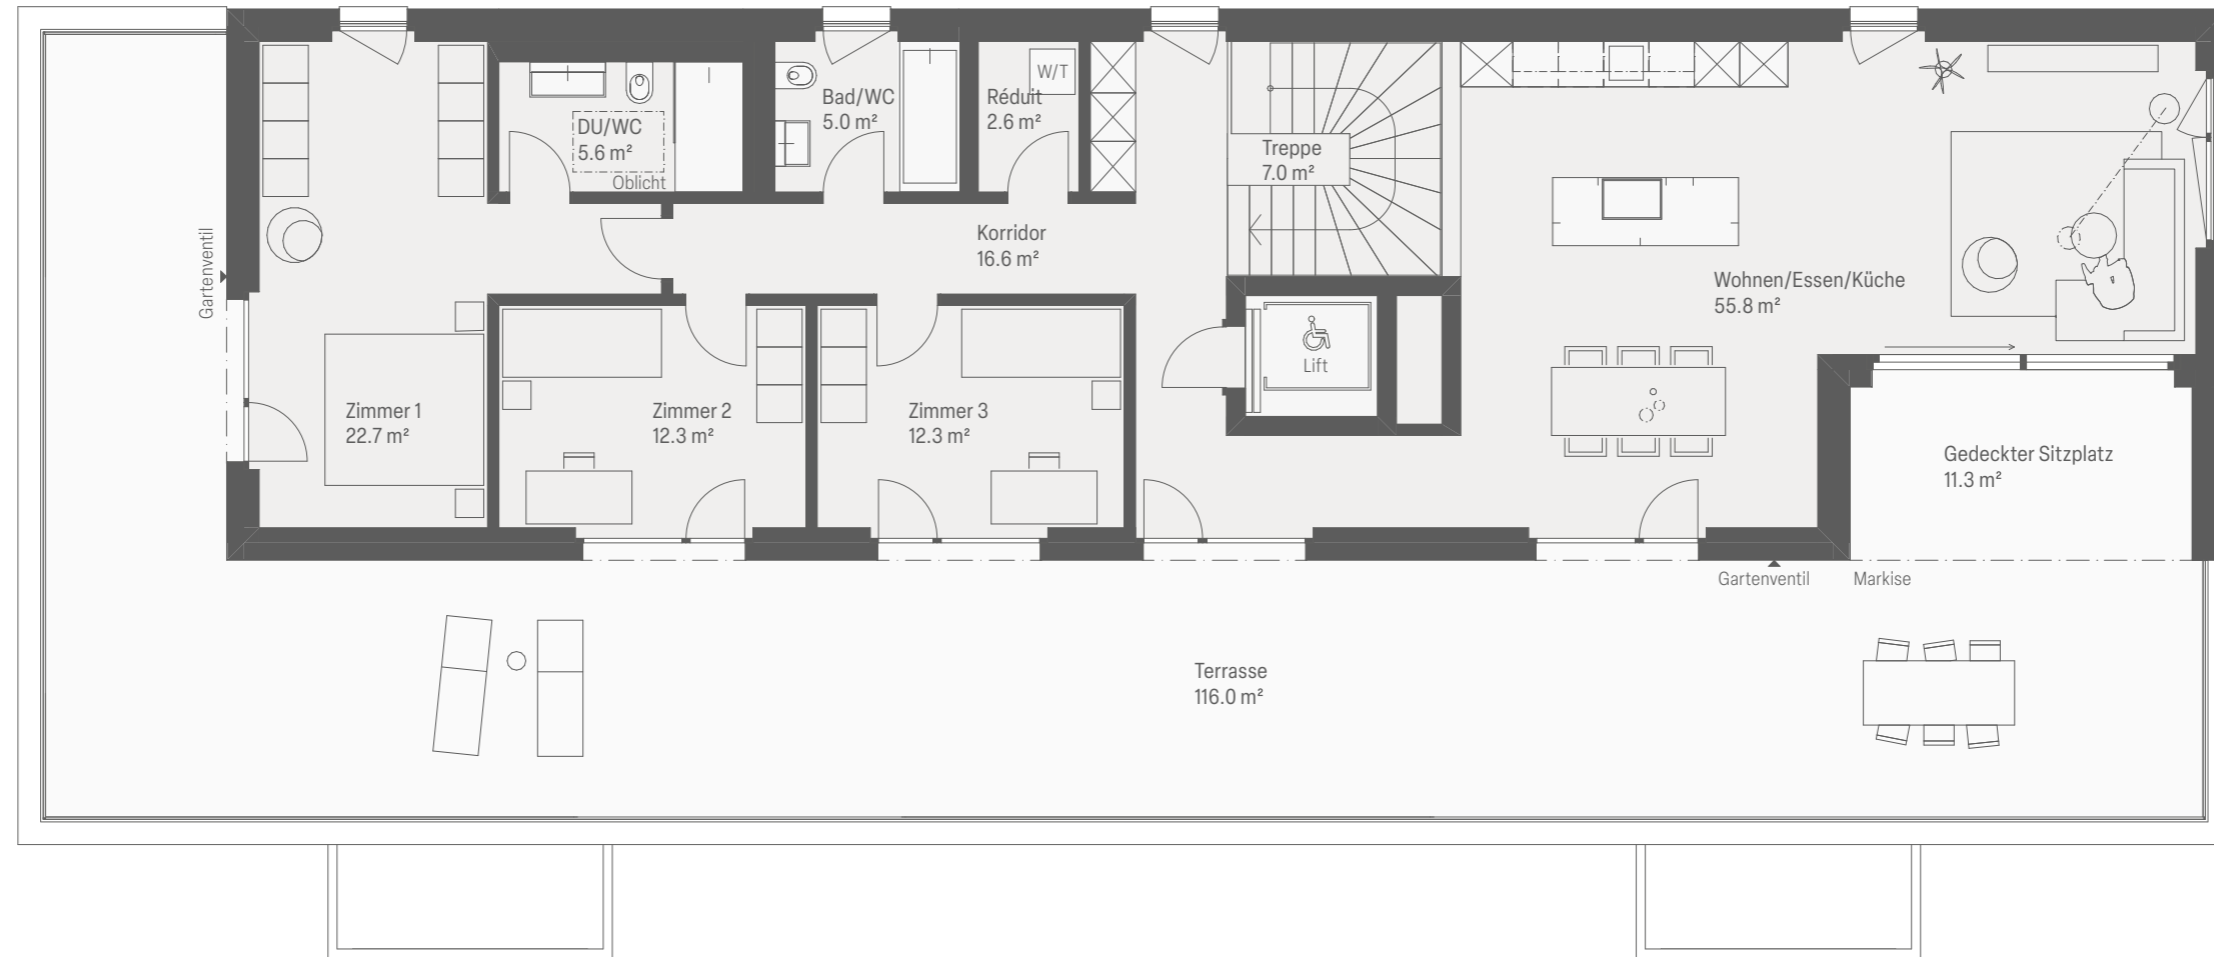

Wohnung 4

Wohnung 4

4.5 Zimmer-Attikawohnung	
Wohnfläche	142.3m ²
Ged. Sitzplatz	11.3m ²
Terrasse	116.0m ²
Keller	14.2m ²

Kellerräume