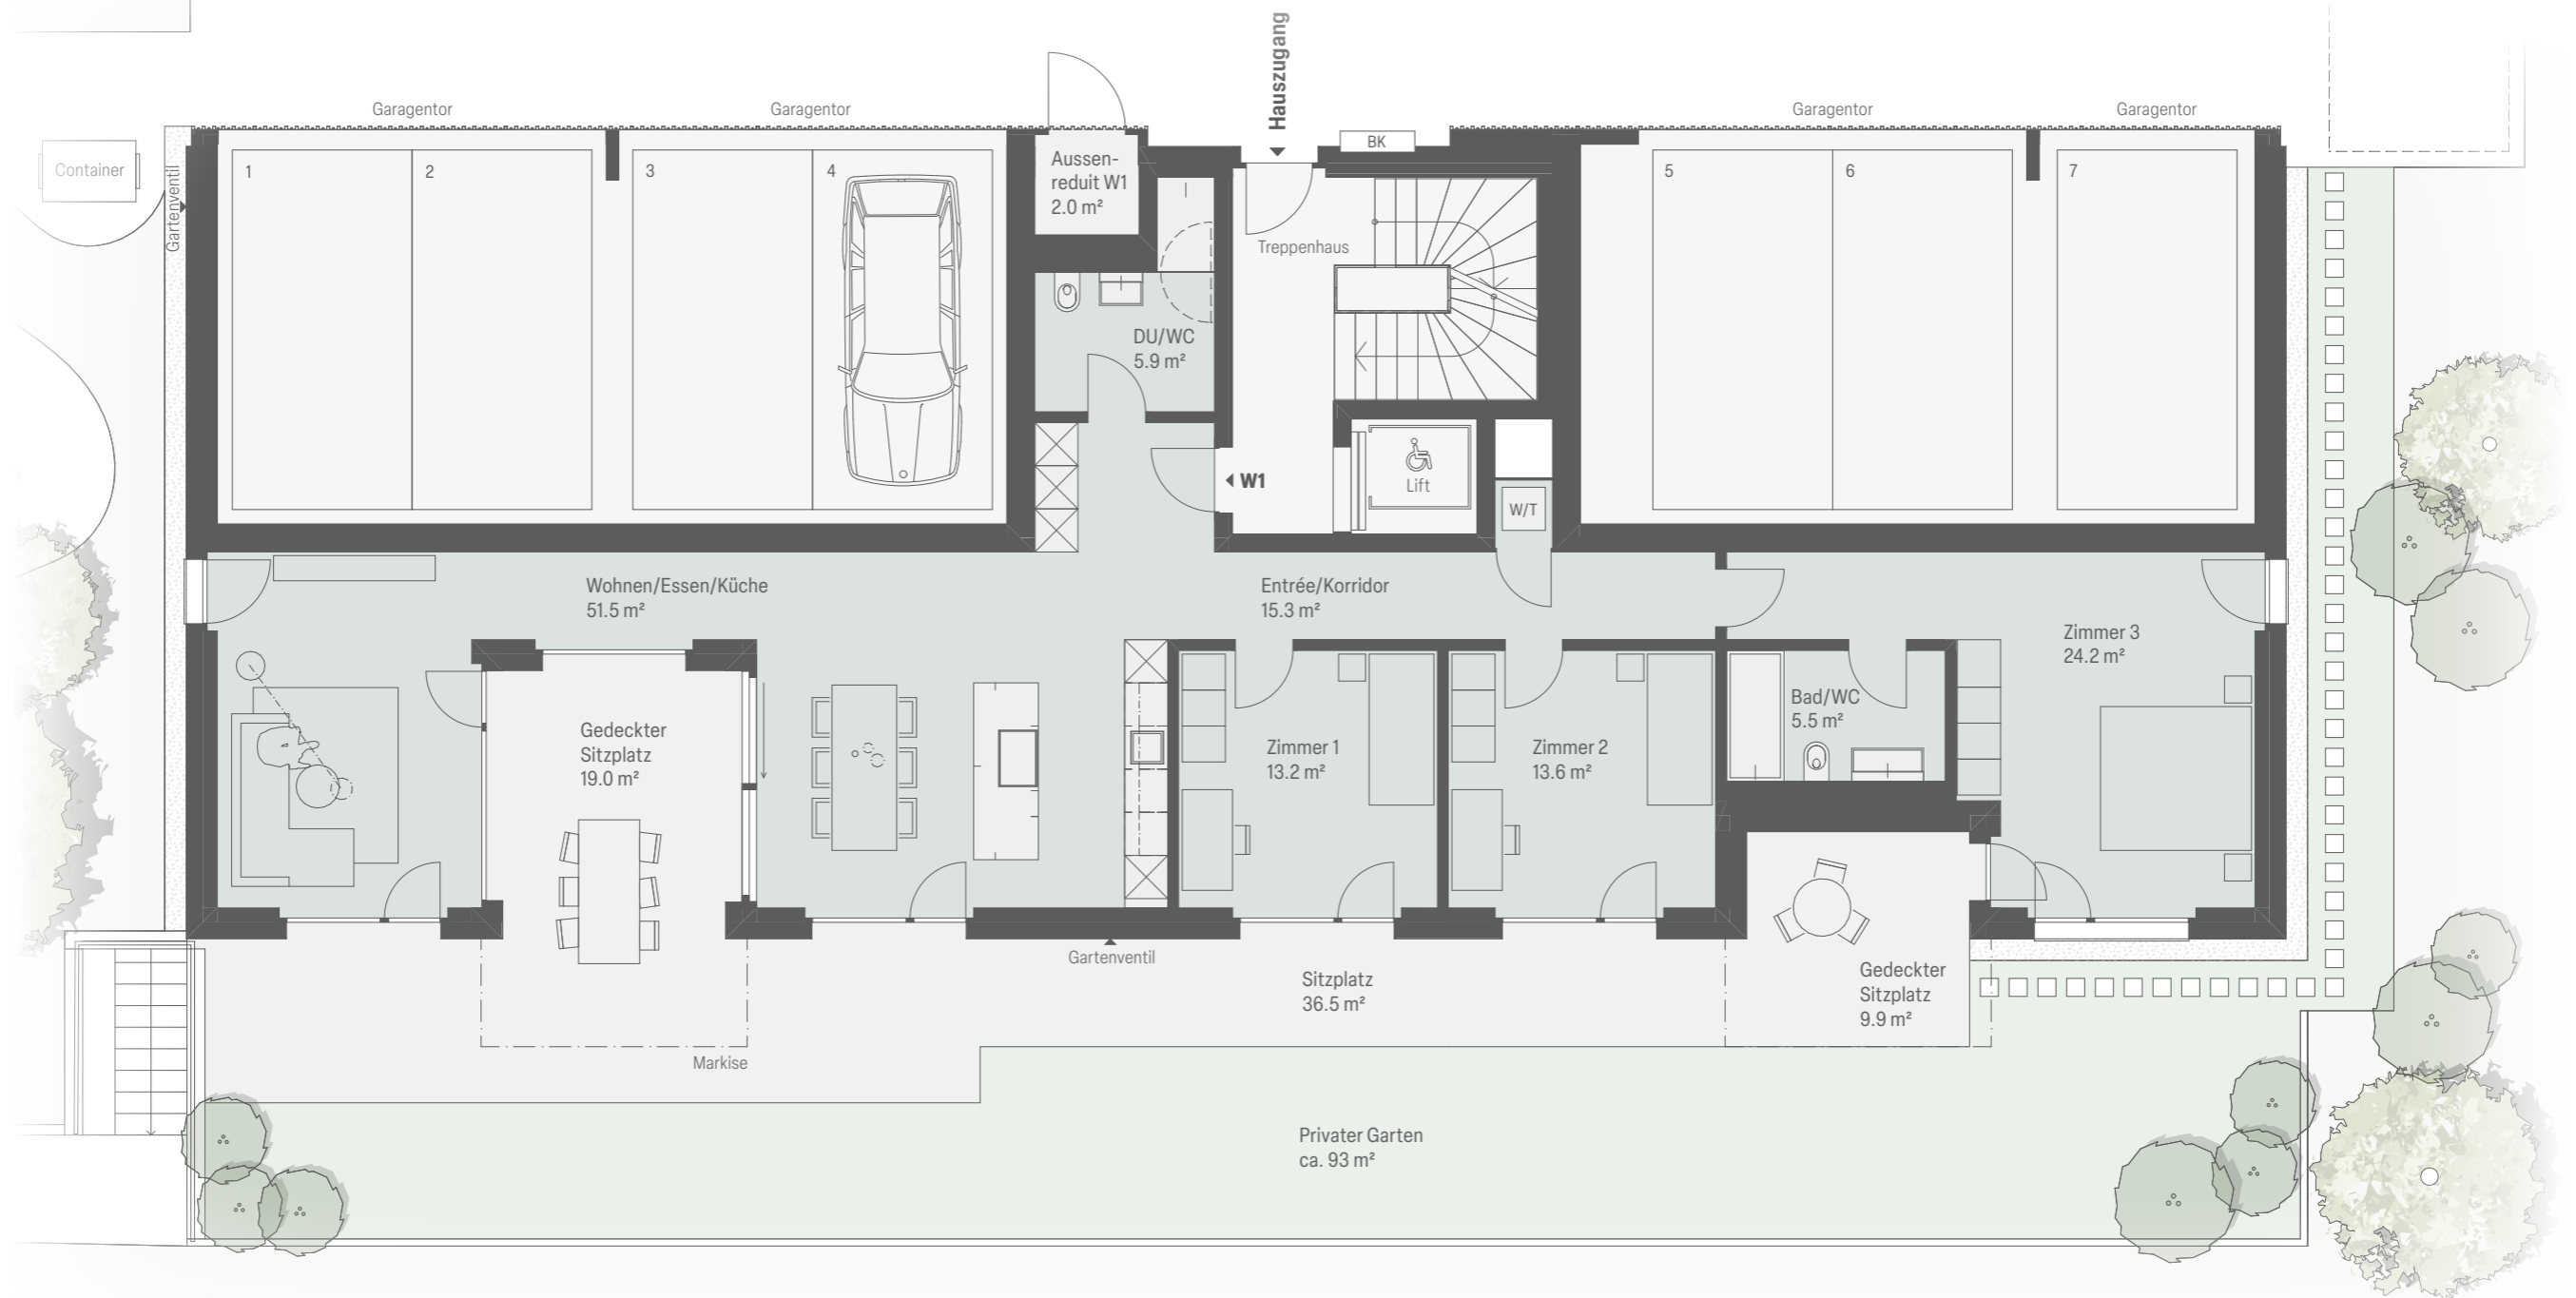

Wohnung 1

Wohnung 1

4.5 Zimmer-Gartenwohnung	
Wohnfläche	129.2m ²
Sitzplatz	65.4m ²
Priv. Garten	ca. 93m ²
Aussenreduit	2.0m ²
Keller	14.2m ²

Masstab 1:100

Kellerräume